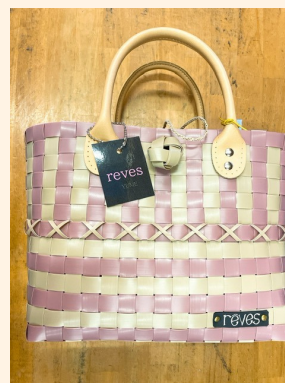

11月のオススメ商品

おひるごはんにいかがですか？

New!

太巻き登場！ 11/12（金）限定10食

助六/巻き寿司/いなり寿司 各350円

・竹かごシリーズ 1000円～

※上記のかごは2500円。お菓子は別売りです。

・ポーチ 500円～

・PPバンドバッグ 2500円～

ドリンク各種取り扱いしています

紙パック90円～/ペットボトルお茶100円～